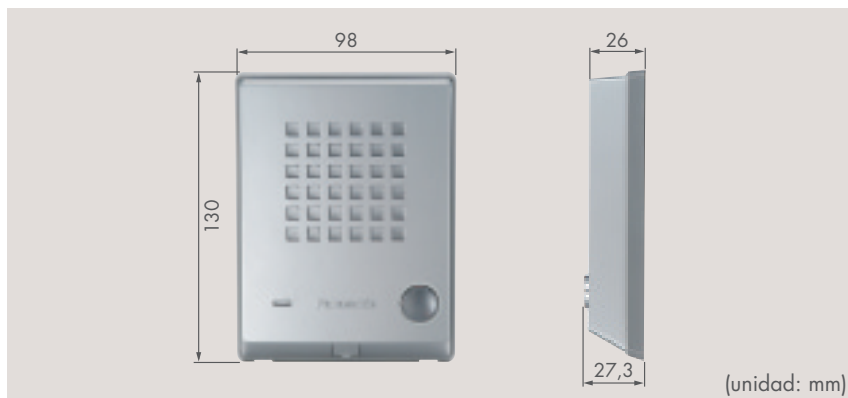

Dimensiones